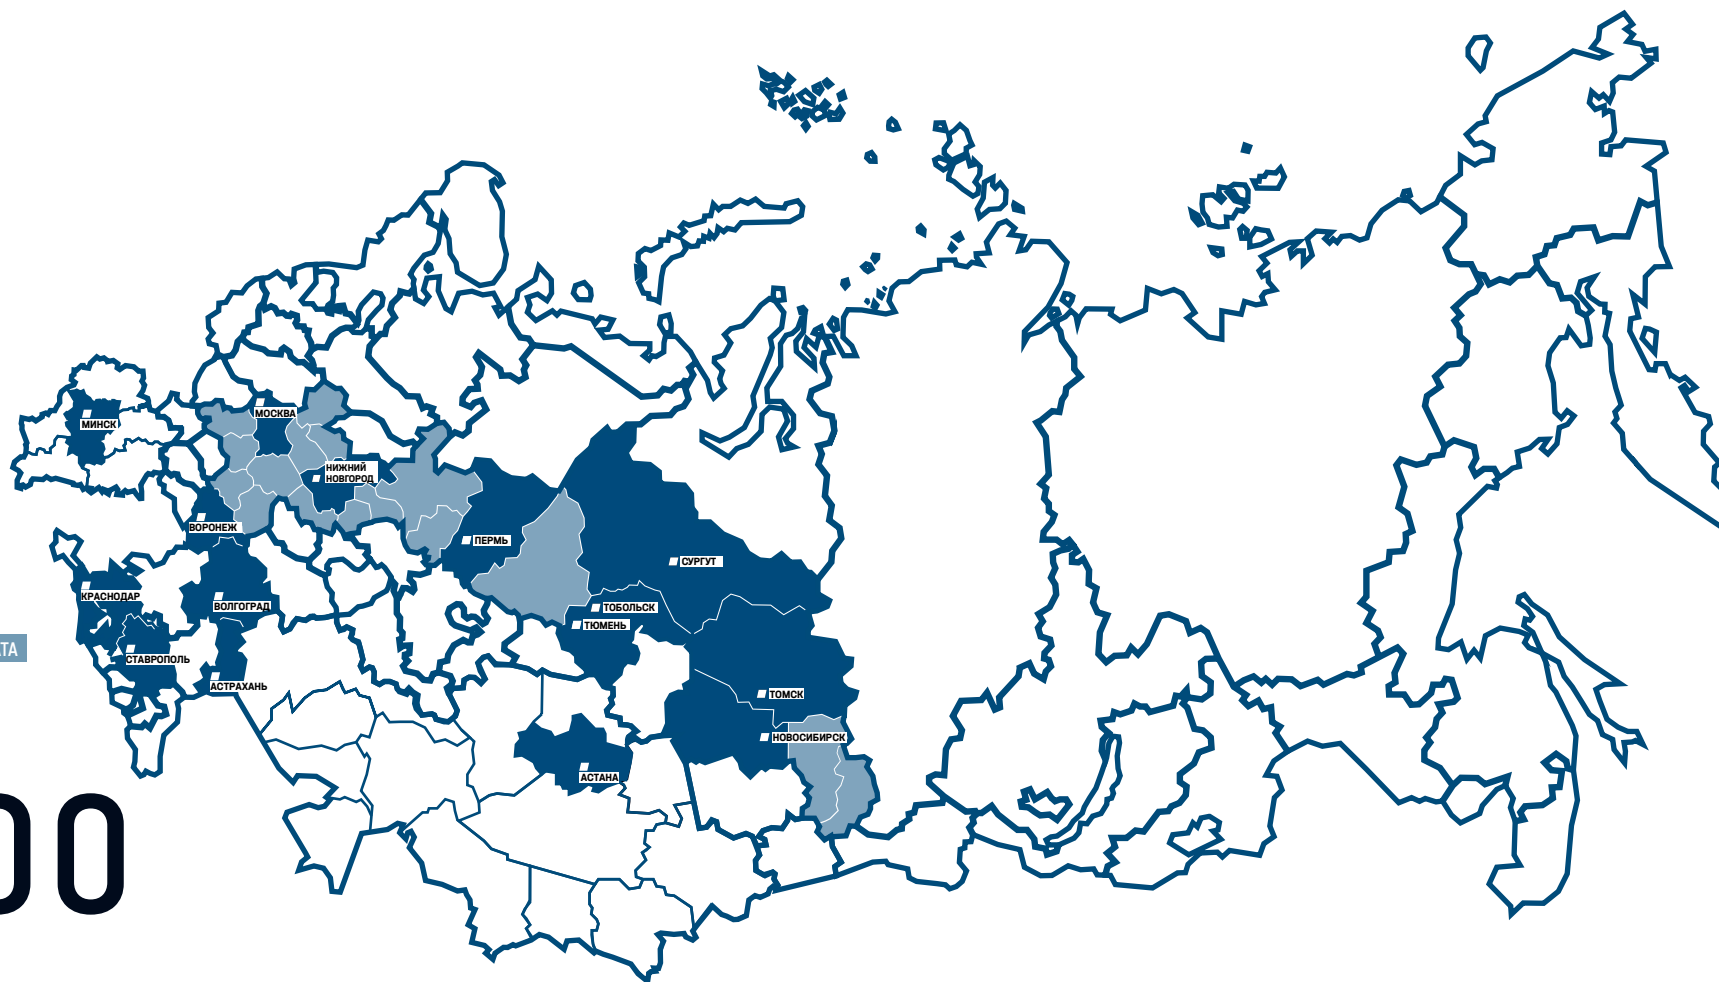

ГЕОГРАФИЯ ПРОЕКТА 2025 ГОДА

СТАЛЬНОЙ
ХАРАКТЕР

15

ГОРОДОВ

20

МЕРОПРИЯТИЙ

РЕГИОН ПРОВЕДЕНИЯ МЕРОПРИЯТИЯ

РЕГИОН РАСПРЕДЕЛЕНИЯ РЕКЛАМНОГО ОХВАТА

35 000

УЧАСТНИКОВ

ВЫ МОЖЕТЕ СТАТЬ НЕ ТОЛЬКО НАШИМ КОРПОРАТИВНЫМ КЛИЕНТОМ,
НО И ПАРТНЕРОМ В ЛЮБОМ ГОРОДЕ ПРОВЕДЕНИЯ ПРОЕКТА

Контакты MICE-менеджера:

steel.corporate@yandex.ru

+7 800 550 79 71 (доб.2)

+7 906 873 17 00